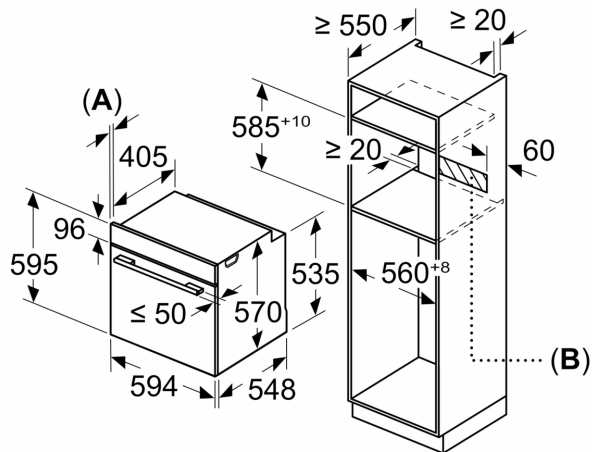

#### Dimensions:

- Dimensions appareil (HxLxP): 595 x 594 x 548 mm
- Dimensions d'encastrement (HxLxP): 585-595 x 560-568 x 550 mm
- Veuillez vous référer aux dimensions fournies dans le schéma d'installation.

iQ300, Four encastrable, 60 x 60 cm, Noir  
HB472G0B3

Dessins sur mesure

Mesures en mm

Mesures en mm

A: 19,5 mm  
B: Espace pour le raccordement de l'appareil 320 x 115 mm

Montage avec une table de cuisson.

Mesures en mm