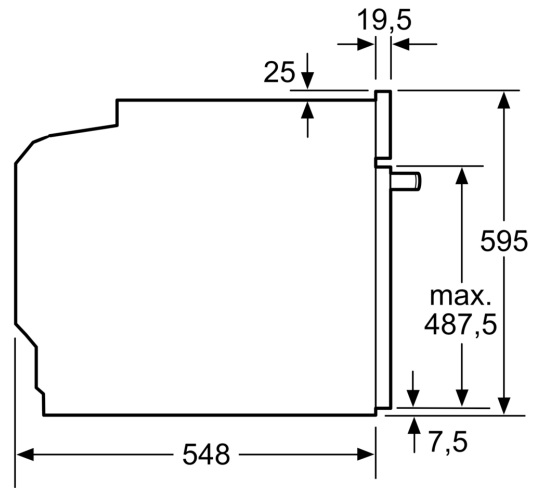

#### Informations techniques:

- Longueur du cordon d'alimentation: 120 cm
- Puissance totale de raccordement: 3.6 kW
- Tension nominale: 220 - 240 V

#### Dimensions:

- Dimensions appareil (HxLxP): 595 x 594 x 548 mm
- Dimensions d'encastrement (HxLxP): 585-595 x 560-568 x 550 mm
- Veuillez vous référer aux dimensions fournies dans le schéma d'installation.

iQ300, Four encastrable, 60 x 60 cm, Noir  
HB472G0B3

Dessins sur mesure

Mesures en mm

Mesures en mm

A: 19,5 mm  
B: Espace pour le raccordement de l'appareil 320 x 115 mm

Montage avec une table de cuisson.

Mesures en mm