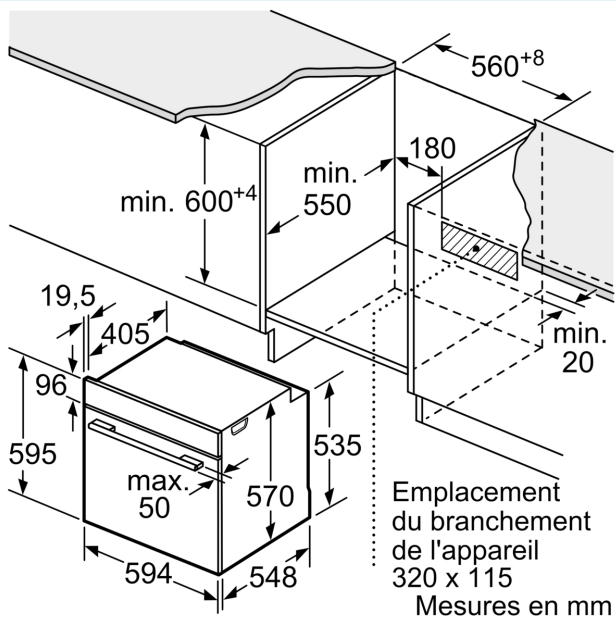

#### Informations techniques:

- Longueur du cordon d'alimentation: 120 cm
- Puissance totale de raccordement: 3.6 kW
- Tension nominale: 220 - 240 V

#### Dimensions:

- Dimensions appareil (HxLxP): 595 x 594 x 548 mm
- Dimensions d'encastrement (HxLxP): 585-595 x 560-568 x 550 mm
- Veuillez vous référer aux dimensions fournies dans le schéma d'installation.

iQ300, Four encastrable, 60 x 60 cm, Noir  
HB472G0B3

Dessins sur mesure

Mesures en mm

Mesures en mm

A: 19,5 mm  
B: Espace pour le raccordement de l'appareil 320 x 115 mm

Montage avec une table de cuisson.

Mesures en mm