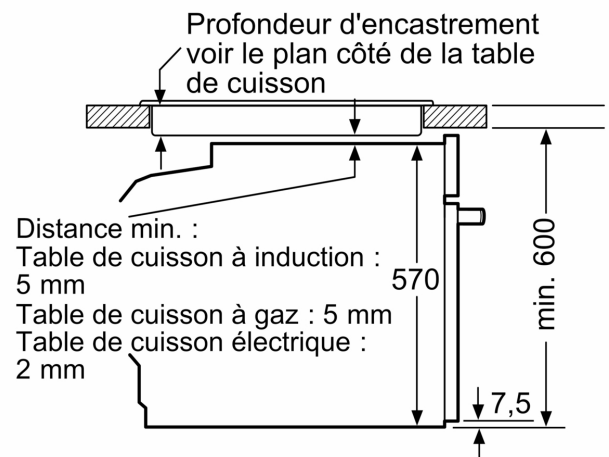

#### Dimensions:

- Dimensions appareil (HxLxP): 595 x 594 x 548 mm
- Dimensions d'encastrement (HxLxP): 585-595 x 560-568 x 550 mm
- Veuillez vous référer aux dimensions fournies dans le schéma d'installation.

iQ300, Four encastrable, 60 x 60 cm, Noir  
HB472G0B3

Dessins sur mesure

Mesures en mm

Mesures en mm

A: 19,5 mm  
B: Espace pour le raccordement de l'appareil 320 x 115 mm

Montage avec une table de cuisson.

Mesures en mm