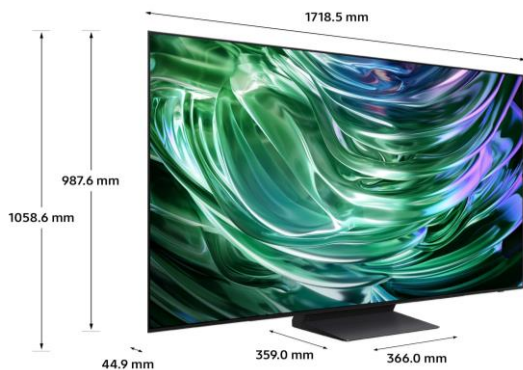

DESIGN	
Finesse du cadre	4 bords fins
Finesse de l'écran	Design fin
Couleur du cadre	GRAPHITE BLACK
Type de pied	SIMPLE PLUS BLADE
Couleur du pied	SPACE TITAN
Boitier déporté One Connect	N/A

DIFFUSION	
Digital Broadcasting	DVB-T2CS2 x 2
Tuner analogique	Oui
Fonction double Tuner	Oui
CI+ (Common Interface)	CI+(1.4)

AUDIO	
Dolby Atmos	Oui
OTS (Object Tracking Sound)	OTS Lite
Q-Symphony	Oui
Puissance sonore (RMS)	40W
Canaux	2.1CH
Bluetooth Audio	Oui
AVA (Active Voice Amplifier)	Oui
Adaptative Sound	Son adaptatif Pro
2 connexions Bluetooth simultanées	Oui

ACCESSOIRES	
Télécommande universelle	Oui et Solaire (TM2360E)
Compatible VESA	400 x 300 mm
Longueur de la vis	28-30mm
Taille de la vis	M8

CONNECTIQUES	
HDMI (=Nombre de ports)	4
HDMI (Taux de rafraichissement)	4K 144Hz (for HDMI 1/2/3/4)
eARC	Oui
Anynet+ (HDMI-CEC)	Oui
USB (Nombre de ports)	2 x USB
USB-C	1 x USB-C
Ethernet (LAN)	1
Digital Audio Out (Optical)	1
Antenne TNT / Cable	Oui
Antenne Satellite	Oui

SMART TV	
Smart TV	Tizen™ Smart TV
Assistants vocaux intégrés	Bixby
Contrôle vocal	Oui
Applications Opérateurs	B.TV+ / Orange TV / Qoee by Free / SFR TV
Airplay 2	Oui
Samsung TV Plus	Oui
Navigateur internet	Oui
Hub SmartThings	Oui
Guide Universel	Oui
Mirroring (TV vers Mobile)	Oui
Mirroring (Mobile vers TV)	Oui
NFC sur TV	N/A
Tap View	Oui
Multi View	jusqu'à 2 écrans
Prise en charge des caméras mobiles	Oui
WiFi Direct	Oui
TV Sound sur Mobile	N/A
Sound Mirroring	Oui
WiFi	Oui (Wi-Fi 5)
Bluetooth	Oui (BT5.2)
PC sur TV (WorkSpace)	Oui
Mode Ambient	Mode Ambient+
Micro intégré au TV	Oui
Mises à jour du système d'exploitation	5 ans

GAMING	
Mode jeu auto (ALLM)	Oui
Game Motion Plus	Oui
Super Ultra Wide Game View	Oui
Barre de jeu	Oui
Mini Map Zoom	Oui
FreeSync	FreeSync Premium
Gaming Hub	Oui

AUTRES FONCTIONNALITES	
Allumage instantané	Oui
Accessibilité	Oui
Recherche automatique des chaînes	Oui
Gestion des sous titres	Oui
ConnectShare (HDD)	Oui
ConnectShare (USB 2.0)	Oui
Guide des programmes EPG	Oui
Enregistrement (PVR)	Oui
Incrustation d'image	Oui
Dépannage à distance	Oui
IPv6 Support	Oui

CONSOMMATION	
Alimentation	AC220-240V~ 50/60Hz
Disponibilité des pièces détachées	7 ans
Indice de Réparabilité	8
Consommation électrique en veille (W)	0,5
Consommation électrique pour 1000hrs (Kw)	126
Consommation électrique pour 1000hrs en HDR (Kw)	161
Classe énergétique	F
Mode éco	Oui

SPÉCIFICATIONS TECHNIQUES ET LOGISTIQUES

Dimensions sans le pied (LxHxP)(mm)	1718.5 x 987.6 x 44.9 mm
Dimensions avec le pied (LxHxP)(mm)	1718.5 x 1058.6 x 359.0 mm
Dimensions du carton (LxHxP)(mm)	1885 x 1154 x 180 mm
Dimension du pied	366.0 x 359.0 mm

Poids de l'écran sans le pied (kg)	32.4 kg
Poids de l'écran avec le pied (kg)	34.2 kg

Poids du carton (kg)	44.9 kg

EAN	8806095568898