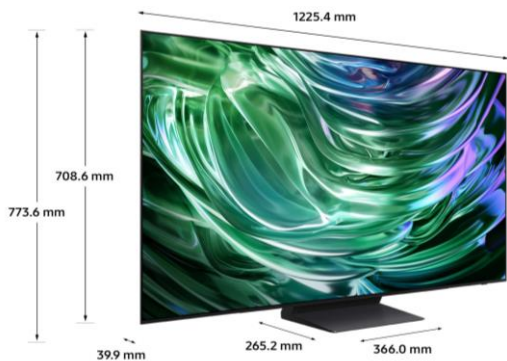

DESIGN	
Finesse du cadre	4 bords fins
Finesse de l'écran	Design fin
Couleur du cadre	GRAPHITE BLACK
Type de pied	SIMPLE PLUS BLADE
Couleur du pied	SPACE TITAN
Boitier déporté One Connect	N/A

DIFFUSION	
Digital Broadcasting	DVB-T2CS2 x 2
Tuner analogique	Oui
Fonction double Tuner	Oui
CI+ (Common Interface)	CI+(1.4)

AUDIO	
Dolby Atmos	Oui
OTS (Object Tracking Sound)	OTS Lite
Q-Symphony	Oui
Puissance sonore (RMS)	40W
Canaux	2.1CH
Bluetooth Audio	Oui
AVA (Active Voice Amplifier)	Oui
Adaptative Sound	Son adaptatif Pro
2 connexions Bluetooth simultanées	Oui

ACCESSOIRES	
Télécommande universelle	Oui et Solaire (TM2360E)
Compatible VESA	300 x 200 mm
Longueur de la vis	28-30mm
Taille de la vis	M8

CONNECTIQUES	
HDMI (=Nombre de ports)	4
HDMI (Taux de rafraichissement)	4K 144Hz (for HDMI 1/2/3/4)
eARC	Oui
Anynet+ (HDMI-CEC)	Oui
USB (Nombre de ports)	2 x USB
USB-C	1 x USB-C
Ethernet (LAN)	1
Digital Audio Out (Optical)	1
Antenne TNT / Cable	Oui
Antenne Satellite	Oui

SMART TV	
Smart TV	Tizen™ Smart TV
Assistants vocaux intégrés	Bixby
Contrôle vocal	Oui
Applications Opérateurs	B.TV+ / Orange TV / Oqee by Free / SFR TV
Airplay 2	Oui
Samsung TV Plus	Oui
Navigateur internet	Oui
Hub SmartThings	Oui
Guide Universel	Oui
Mirroring (TV vers Mobile)	Oui
Mirroring (Mobile vers TV)	Oui
NFC sur TV	N/A
Tap View	Oui
Multi View	jusqu'à 2 écrans
Prise en charge des caméras mobiles	Oui
WiFi Direct	Oui
TV Sound sur Mobile	N/A
Sound Mirroring	Oui
WiFi	Oui (Wi-Fi 5)
Bluetooth	Oui (BT5.2)
PC sur TV (Workspace)	Oui
Mode Ambient	Mode Ambient+
Micro intégré au TV	Oui
Mises à jour du système d'exploitation	5 ans

GAMING	
Mode jeu auto (ALLM)	Oui
Game Motion Plus	Oui
Super Ultra Wide Game View	Oui
Barre de jeu	Oui
Mini Map Zoom	Oui
FreeSync	FreeSync Premium
Gaming Hub	Oui

AUTRES FONCTIONNALITES	
Allumage instantané	Oui
Accessibilité	Oui
Recherche automatique des chaînes	Oui
Gestion des sous titres	Oui
ConnectShare (HDD)	Oui
ConnectShare (USB 2.0)	Oui
Guide des programmes EPG	Oui
Enregistrement (PVR)	Oui
Incrustation d'image	Oui
Dépannage à distance	Oui
IPv6 Support	Oui

CONSOMMATION	
Alimentation	AC220-240V~ 50/60Hz
Disponibilité des pièces détachées	7 ans
Indice de Réparabilité	7,9
Consommation électrique en veille (W)	0,5
Consommation électrique pour 1000hrs (Kw)	81
Consommation électrique pour 1000hrs en HDR (Kw)	116
Classe énergétique	G
Mode éco	Oui

SPÉCIFICATIONS TECHNIQUES ET LOGISTIQUES

Dimensions sans le pied (LxHxP)(mm)	1225.4 x 708.6 x 39.9 mm
Dimensions avec le pied (LxHxP)(mm)	1225.4 x 773.6 x 265.2 mm
Dimensions du carton (LxHxP)(mm)	1385 x 832 x 153 mm
Dimension du pied	366.0 x 265.2 mm

Poids de l'écran sans le pied (kg)	14.6 kg
Poids de l'écran avec le pied (kg)	15.9 kg

Poids du carton (kg)	21.4 kg

EAN	8806095570372