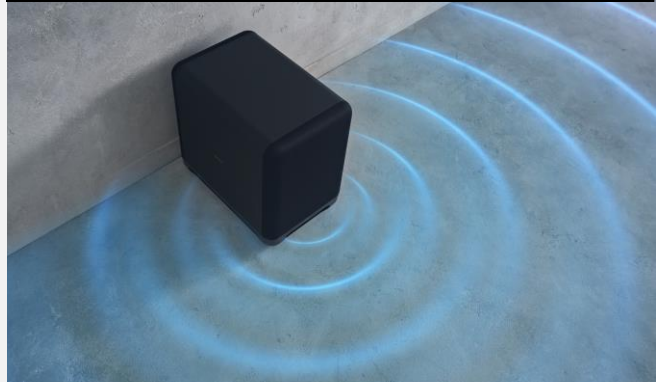

2

Des basses d'une clarté et d'une richesse incomparables

Avec sa technologie audio de pointe incluant un circuit magnétique en forme de Σ , le SA-SW5 offre des fréquences profondes, claires et riches. Sa forme maximise la force magnétique en la distribuant de manière plus symétrique pour des basses puissantes et aussi fidèles que possible à la réalité. L'encoche séparée améliore quant à elle l'amplitude verticale, donnant un maximum de clarté au son.

3

Facilité d'usage et design unique

Le SA-SW5 est installé en quelques secondes et connecté sans fil à votre barre de son ou système home cinema compatible. Les nouveaux système home cinema HT-A9 et barre de son HT-A7000 sont non seulement ultra performants, immersifs et puissants, mais partagent également un design hors du commun appelé "Bloc omni-directionnel". Le SA-SW5 possède ainsi une forme sophistiquée, arrondie sur les côtés, ce qui lui permet de distribuer le son plus largement et d'envelopper toute la pièce. Composé de matériaux de qualité choisis avec soin, ses lignes raffinées viendront parfaitement se fondre dans votre intérieur.

- ✓ 300W de basses riches et profondes
- ✓ Driver de 180mm et radiateur passif
- ✓ Circuit magnétique en forme de Σ pour un maximum de clarté et de réalisme
- ✓ Installé en quelques secondes et connecté sans fil à votre HT-A9 ou HT-A7000
- ✓ Forme unique pour une distribution du son plus large et ainsi envelopper toute la pièce
- ✓ Design sophistiqué avec des lignes raffinées qui se fondent parfaitement dans votre intérieur