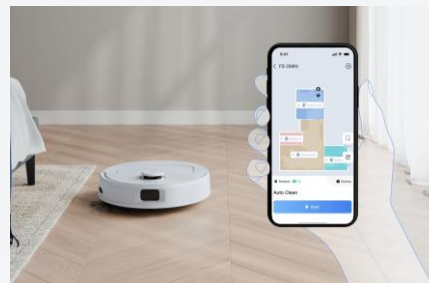

Empowered by **T**ruEdge | **Z**eroTangle

DEEBOT **N30** PRO OMNI
Pas d'enchevêtrement,
vraiment propre

Caractéristiques Principales:

Technologies de nettoyage de pointe

Le robot DEEBOT N30 PRO OMNI combine la technologie anti-enchevêtrement ZeroTangle 2.0 et le système adaptatif de lavage de bord TruEdge pour une aspiration efficace et un nettoyage précis des bords. Avec une aspiration puissante de 10 000 Pa et un système de levage automatique du patin de 9 mm, il gère efficacement les tapis/moquettes et empêche la contamination croisée, pour un nettoyage en toute simplicité.

Station OMNI, conçue pour libérer vos mains sans effort.

La station OMNI avancée du robot DEEBOT N30 PRO OMNI offre un confort inégalé grâce à son système de nettoyage humide professionnel. Elle assure un lavage à l'eau chaude à 60 °C et un séchage à l'air chaud à 40 °C pour un nettoyage ininterrompu et des performances supérieures en matière d'hygiène. Et maintenant elle intègre également le dosage de nettoyant solide !*

Mouvement fiable et systématique

Grâce à une technologie de cartographie rapide qui complète une carte de 100 mètres carrés en seulement 6 minutes, le DEEBOT N30 PRO OMNI parcourt votre maison avec précision. La détection avancée des obstacles et la capacité de franchir des seuils jusqu'à 20 mm de hauteur permettent un nettoyage efficace de diverses surfaces et pièces. Sa batterie longue durée offre jusqu'à 320 minutes** d'autonomie avec une seule charge, ce qui est idéal pour les longues séances de nettoyage dans toute la maison.

Utilisation pratique:

- ECOVACS HOME APP
- Nettoyage localisé
- Alexa, Google Assistant
- Widget, Apple Smart Home Compatible (OTA)

Type de station / Options:

- OMNI Station

Navigation / Détection d'obstacles: