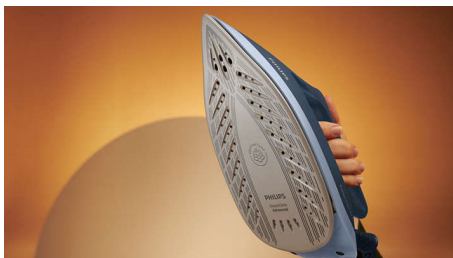

PHILIPS

Points forts

Optimal TEMP

La technologie OptimalTEMP vous permet d'obtenir d'excellents résultats avec un réglage de température unique adapté. Vous avez la garantie que ce fer ne brûlera jamais de tissus repassables, même lorsqu'il est laissé sans surveillance. Vous pouvez le laisser sans crainte posé sur vos vêtements ou votre planche à repasser.

Détartrage facile

Votre centrale vapeur est facile à entretenir avec Smart Calc Clean, notre système anticalcaire intégré. Il vous indique lorsqu'il est temps de détartrer et inclut un réservoir facilitant et sécurisant l'opération. Cette solution réutilisable vous permet d'économiser de l'argent car elle ne nécessite pas d'acheter des cartouches.

Compact et pratique

Compacte et légère, elle est facile à manipuler pendant les séances de repassage. Elle tient même sur votre table à repasser. Mais ne croyez pas que sa petite taille la rende moins puissante. Notre technologie exclusive ProVelocity nous a permis de concevoir des centrales vapeur puissantes mais légères et plus compactes que jamais.

Semelle SteamGlide Advanced

Notre semelle haut de gamme SteamGlide Advanced glisse avec fluidité sur tous les tissus. Sa base en acier inoxydable est deux fois plus durable qu'une base en aluminium et notre revêtement 6 couches breveté avec couche avancée en titane assure une glisse rapide et sans effort.