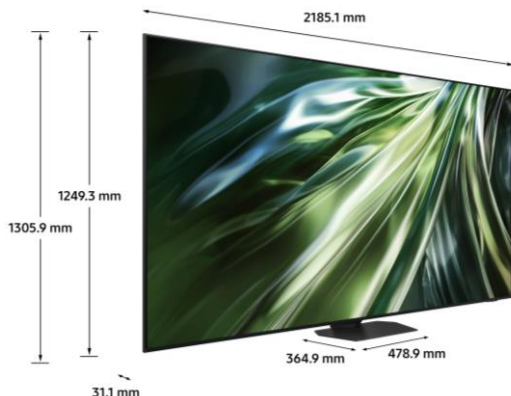

DESIGN	
Finesse du cadre	3 bords fins
Finesse de l’écran	Design Plat
Couleur du cadre	TITAN BLACK
Type de pied	SHARP NECK HEXAGON
Couleur du pied	TITAN BLACK
Boitier déporté One Connect	N/A

DIFFUSION	
Digital Broadcasting	DVB-T2CS2 x 2
Tuner analogique	Oui
Fonction double Tuner	Oui
CI+ (Common Interface)	CI+(1.4)

AUDIO	
Dolby Atmos	Oui
OTS (Object Tracking Sound)	OTS+
Q-Symphony	Oui
Puissance sonore (RMS)	60W
Canaux	4.2.2CH
Bluetooth Audio	Oui
AVA (Active Voice Amplifier)	Oui (Pro)
Adaptative Sound	Son adaptatif Pro
2 connexions Bluetooth simultanées	Oui

ACCESSOIRES	
Télécommande universelle	Oui et Solaire (TM2360E)
Compatible VESA	600 x 400 mm
Longueur de la vis	5-6mm
Taille de la vis	M8

CONNECTIQUES	
HDMI (=Nombre de ports)	4
HDMI (Taux de rafraichissement)	4K 144Hz (for HDMI 1/2/3/4)
eARC	Oui
Anynet+ (HDMI-CEC)	Oui
USB (Nombre de ports)	2 x USB-A
USB-C	N/A
Ethernet (LAN)	1
Digital Audio Out (Optical)	1
Antenne TNT / Cable	Oui
Antenne Satellite	Oui

GAMING	
Mode jeu auto (ALLM)	Oui
Game Motion Plus	Oui
Super Ultra Wide Game View	Oui
Barre de jeu	Oui
Mini Map Zoom	Oui
FreeSync	FreeSync Premium Pro
Gaming Hub	Oui

AUTRES FONCTIONNALITES	
Allumage instantané	Oui
Accessibilité	Oui
Recherche automatique des chaînes	Oui
Gestion des sous titres	Oui
ConnectShare (HDD)	Oui
ConnectShare (USB 2.0)	Oui
Guide des programmes EPG	Oui
Enregistrement (PVR)	Oui
Incrustation d’image	Oui
Dépannage à distance	Oui
IPv6 Support	Oui

CONSOMMATION	
Alimentation	AC220-240V~ 50/60Hz
Disponibilité des pièces détachées	7 ans
Garantie 10 ans anti marquage	Oui
Indice de Réparabilité	8,5
Consommation électrique en veille (W)	0,5
Consommation électrique pour 1000hrs (Kw)	153
Consommation électrique pour 1000hrs en HDR (Kw)	351
Classe énergétique	E
Mode éco	Oui

SPÉCIFICATIONS TECHNIQUES ET LOGISTIQUES	
Dimensions sans le pied (LxHxP)(mm)	2185.1 x 1249.3 x 31.1 mm
Dimensions avec le pied (LxHxP)(mm)	2185.1 x 1305.9 x 364.9 mm
Dimensions du carton (LxHxP)(mm)	478.9 x 364.9 mm
Dimension du pied	2370 x 1420 x 275 mm
Poids de l’écran sans le pied (kg)	61.4 kg
Poids de l’écran avec le pied (kg)	70.6 kg
Poids du carton (kg)	92.7 kg
EAN	8806095395364