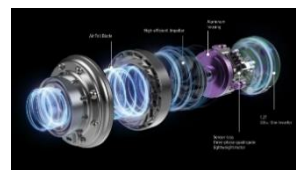

MOTEUR DIGITAL INVERTER GARANTI 10 ANS

Aspirez plus efficacement grâce à une puissance d'aspiration jusqu'à 200 AW. Le moteur Digital Inverter optimise le flux d'air grâce à ses lames soudées en aluminium. Il délivre ainsi jusqu'à 550W de puissance.