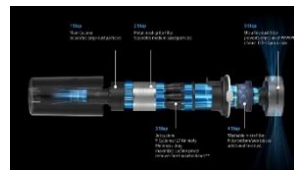

SYSTÈME DE FILTRATION MULTICOUCHE

Le système de filtration Multicouche en 5 couches assure un air frais. Le système multicyclonique Jet Cyclone et le filtre à particules retiennent 99,999% des poussières, y compris les particules fines comme les allergènes ou le pollen.