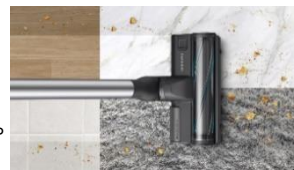

#### BROSSE JET DUAL

La brosse motorisée Jet Dual garantit efficacité et maniabilité sur sols durs, moquettes et tapis. Ses poils enlèvent la saleté incrustée pour un nettoyage en profondeur. Sa tête pivote à 180° pour vous permettre d'atteindre tous les angles. Retirer le rouleau d'un clic pour le nettoyer facilement.