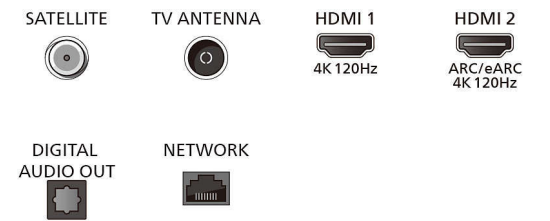

Tuner/réception/transmission

- TV numérique: DVB-T/T2/T2-HD/C/S/S2
- Guide des programmes de télévision*: Guide

Connections

Side

Bottom

Téléviseur 4K Ambilight

Téléviseur AMBILIGHT 164 cm (65") Moteur P5 AI Perfect Picture Engine, Google TV™, Dolby Vision et Dolby Atmos