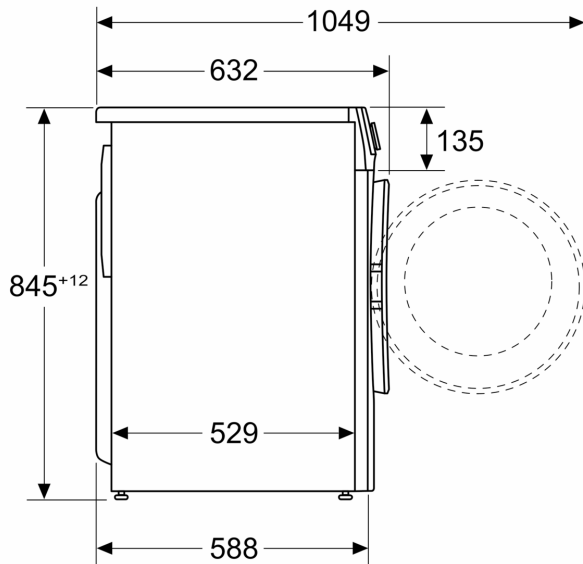

Caractéristiques techniques

- Mise sous plan dans niche hauteur 85cm
- Dimensions (H x L) : 84.5 cm x 59.8 cm
- Profondeur appareil hors porte : 58.8 cm
- Profondeur appareil porte incluse : 63.2 cm
- Profondeur appareil porte ouverte : 104.9 cm

Mesures en mm

Mesures en mm