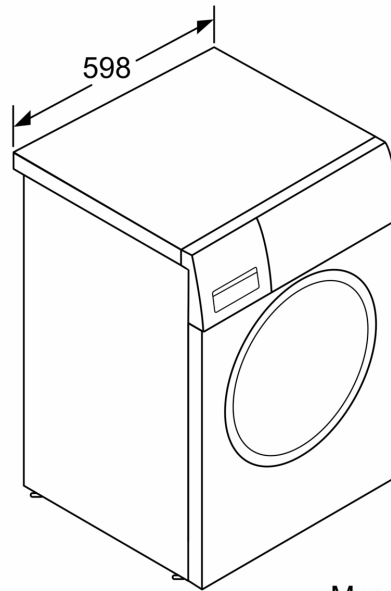

**Série 6, Lave-linge front, 10 kg, 1400
trs/min
WGG254F1FR**

Mesures en mm

Mesures en mm