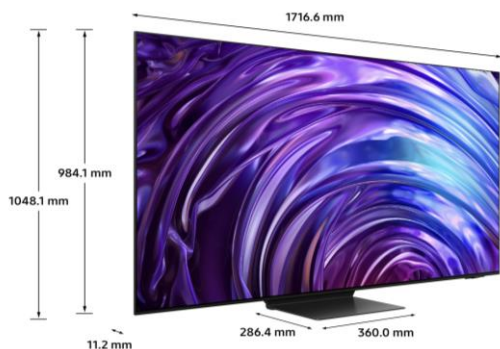

DESIGN	
Finesse du cadre	4 bords fins
Finesse de l'écran	Design Ultra fin
Couleur du cadre	GRAPHITE BLACK
Type de pied	SLIM OC STAND
Couleur du pied	TITAN BLACK
Boitier déporté One Connect	One Connect (Y24 4K)

DIFFUSION	
Digital Broadcasting	DVB-T2CS2 x 3
Tuner analogique	Oui
Fonction double Tuner	Oui
CI+ (Common Interface)	CI+(1.4)

AUDIO	
Dolby Atmos	Oui
OTS (Object Tracking Sound)	OTS+
Q-Symphony	Oui
Puissance sonore (RMS)	70W
Canaux	4.2.2CH
Bluetooth Audio	Oui
AVA (Active Voice Amplifier)	Oui
Adaptative Sound	Son adaptatif Pro
2 connexions Bluetooth simultanées	Oui

ACCESSOIRES	
Télécommande universelle	Oui et Solaire (TM2360E)
Compatible VESA	400 x 400 mm
Longueur de la vis	5-6mm
Taille de la vis	M8

CONNECTIQUES	
HDMI (=Nombre de ports)	4
HDMI (Taux de rafraichissement)	4K 144Hz (for HDMI 1/2/3/4)
eARC	Oui
Anynet+ (HDMI-CEC)	Oui
USB (Nombre de ports)	3 x USB
USB-C	1 x USB-C
Ethernet (LAN)	1
Digital Audio Out (Optical)	1
Antenne TNT / Cable	Oui
Antenne Satellite	Oui

SMART TV	
Smart TV	Tizen™ Smart TV
Assistants vocaux intégrés	Bixby
Contrôle vocal	Oui
Applications Opérateurs	B.TV+ / Orange TV / Qoee by Free / SFR TV
Airplay 2	Oui
Samsung TV Plus	Oui
Navigateur internet	Oui
Hub SmartThings	Oui
Guide Universel	Oui
Mirroring (TV vers Mobile)	Oui
Mirroring (Mobile vers TV)	Oui
NFC sur TV	N/A
Tap View	Oui
Multi View	jusqu'à 2 écrans
Prise en charge des caméras mobiles	Oui
WiFi Direct	Oui
TV Sound sur Mobile	N/A
Sound Mirroring	Oui
WiFi	Oui (Wi-Fi 5)
Bluetooth	Oui (BT5.2)
PC sur TV (Workspace)	Oui
Mode Ambient	Mode Ambient+
Micro intégré au TV	Oui
Mises à jour du système d'exploitation	5 ans

GAMING	
Mode jeu auto (ALLM)	Oui
Game Motion Plus	Oui
Super Ultra Wide Game View	Oui
Barre de jeu	Oui
Mini Map Zoom	Oui
FreeSync	FreeSync Premium Pro
Gaming Hub	Oui

AUTRES FONCTIONNALITES	
Allumage instantané	Oui
Accessibilité	Oui
Recherche automatique des chaînes	Oui
Gestion des sous titres	Oui
ConnectShare (HDD)	Oui
ConnectShare (USB 2.0)	Oui
Guide des programmes EPG	Oui
Enregistrement (PVR)	Oui
Incrustation d'image	Oui
Dépannage à distance	Oui
IPv6 Support	Oui

CONSOMMATION	
Alimentation	AC220-240V~ 50/60Hz
Disponibilité des pièces détachées	7 ans
Garantie 10 ans anti marquage	N/A
Indice de Réparabilité	7,8
Consommation électrique en veille (W)	0,5
Consommation électrique pour 1000hrs (Kw)	128
Consommation électrique pour 1000hrs en HDR (Kw)	309
Classe énergétique	F
Mode éco	Oui

SPÉCIFICATIONS TECHNIQUES ET LOGISTIQUES

Dimensions sans le pied (LxHxP)(mm)	1716.6 x 984.1 x 11.2 mm
Dimensions avec le pied (LxHxP)(mm)	1716.6 x 1048.1 x 286.4 mm
Dimensions du carton (LxHxP)(mm)	1893 x 1153 x 185 mm
Dimension du pied	360.0 x 286.4 mm
Poids de l'écran sans le pied (kg)	28.2 kg
Poids de l'écran avec le pied (kg)	40.0 kg
Poids du carton (kg)	54.0 kg
EAN	8806095486086